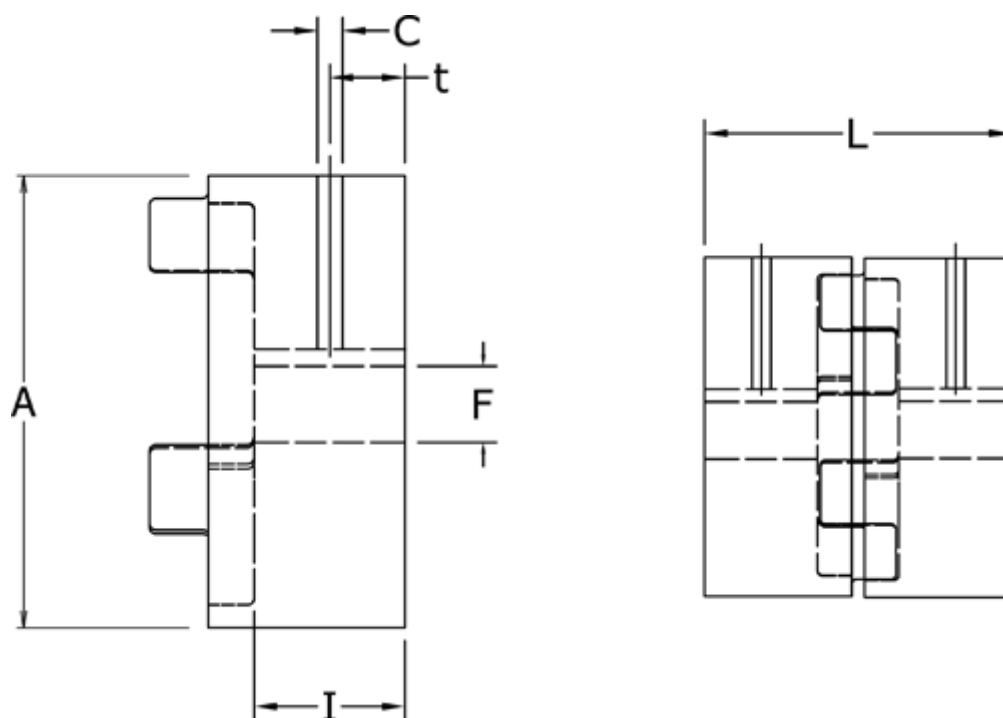

Varenummer: 3335019F022

Beskrivelse: Udboringsnav Klonex ES 19/24

ALU Aluminium, Boring 22H7 mm m/not & skrue

Mål

A = 40
C = M5
F = 22
I = 25
L = 66
t = 10.0